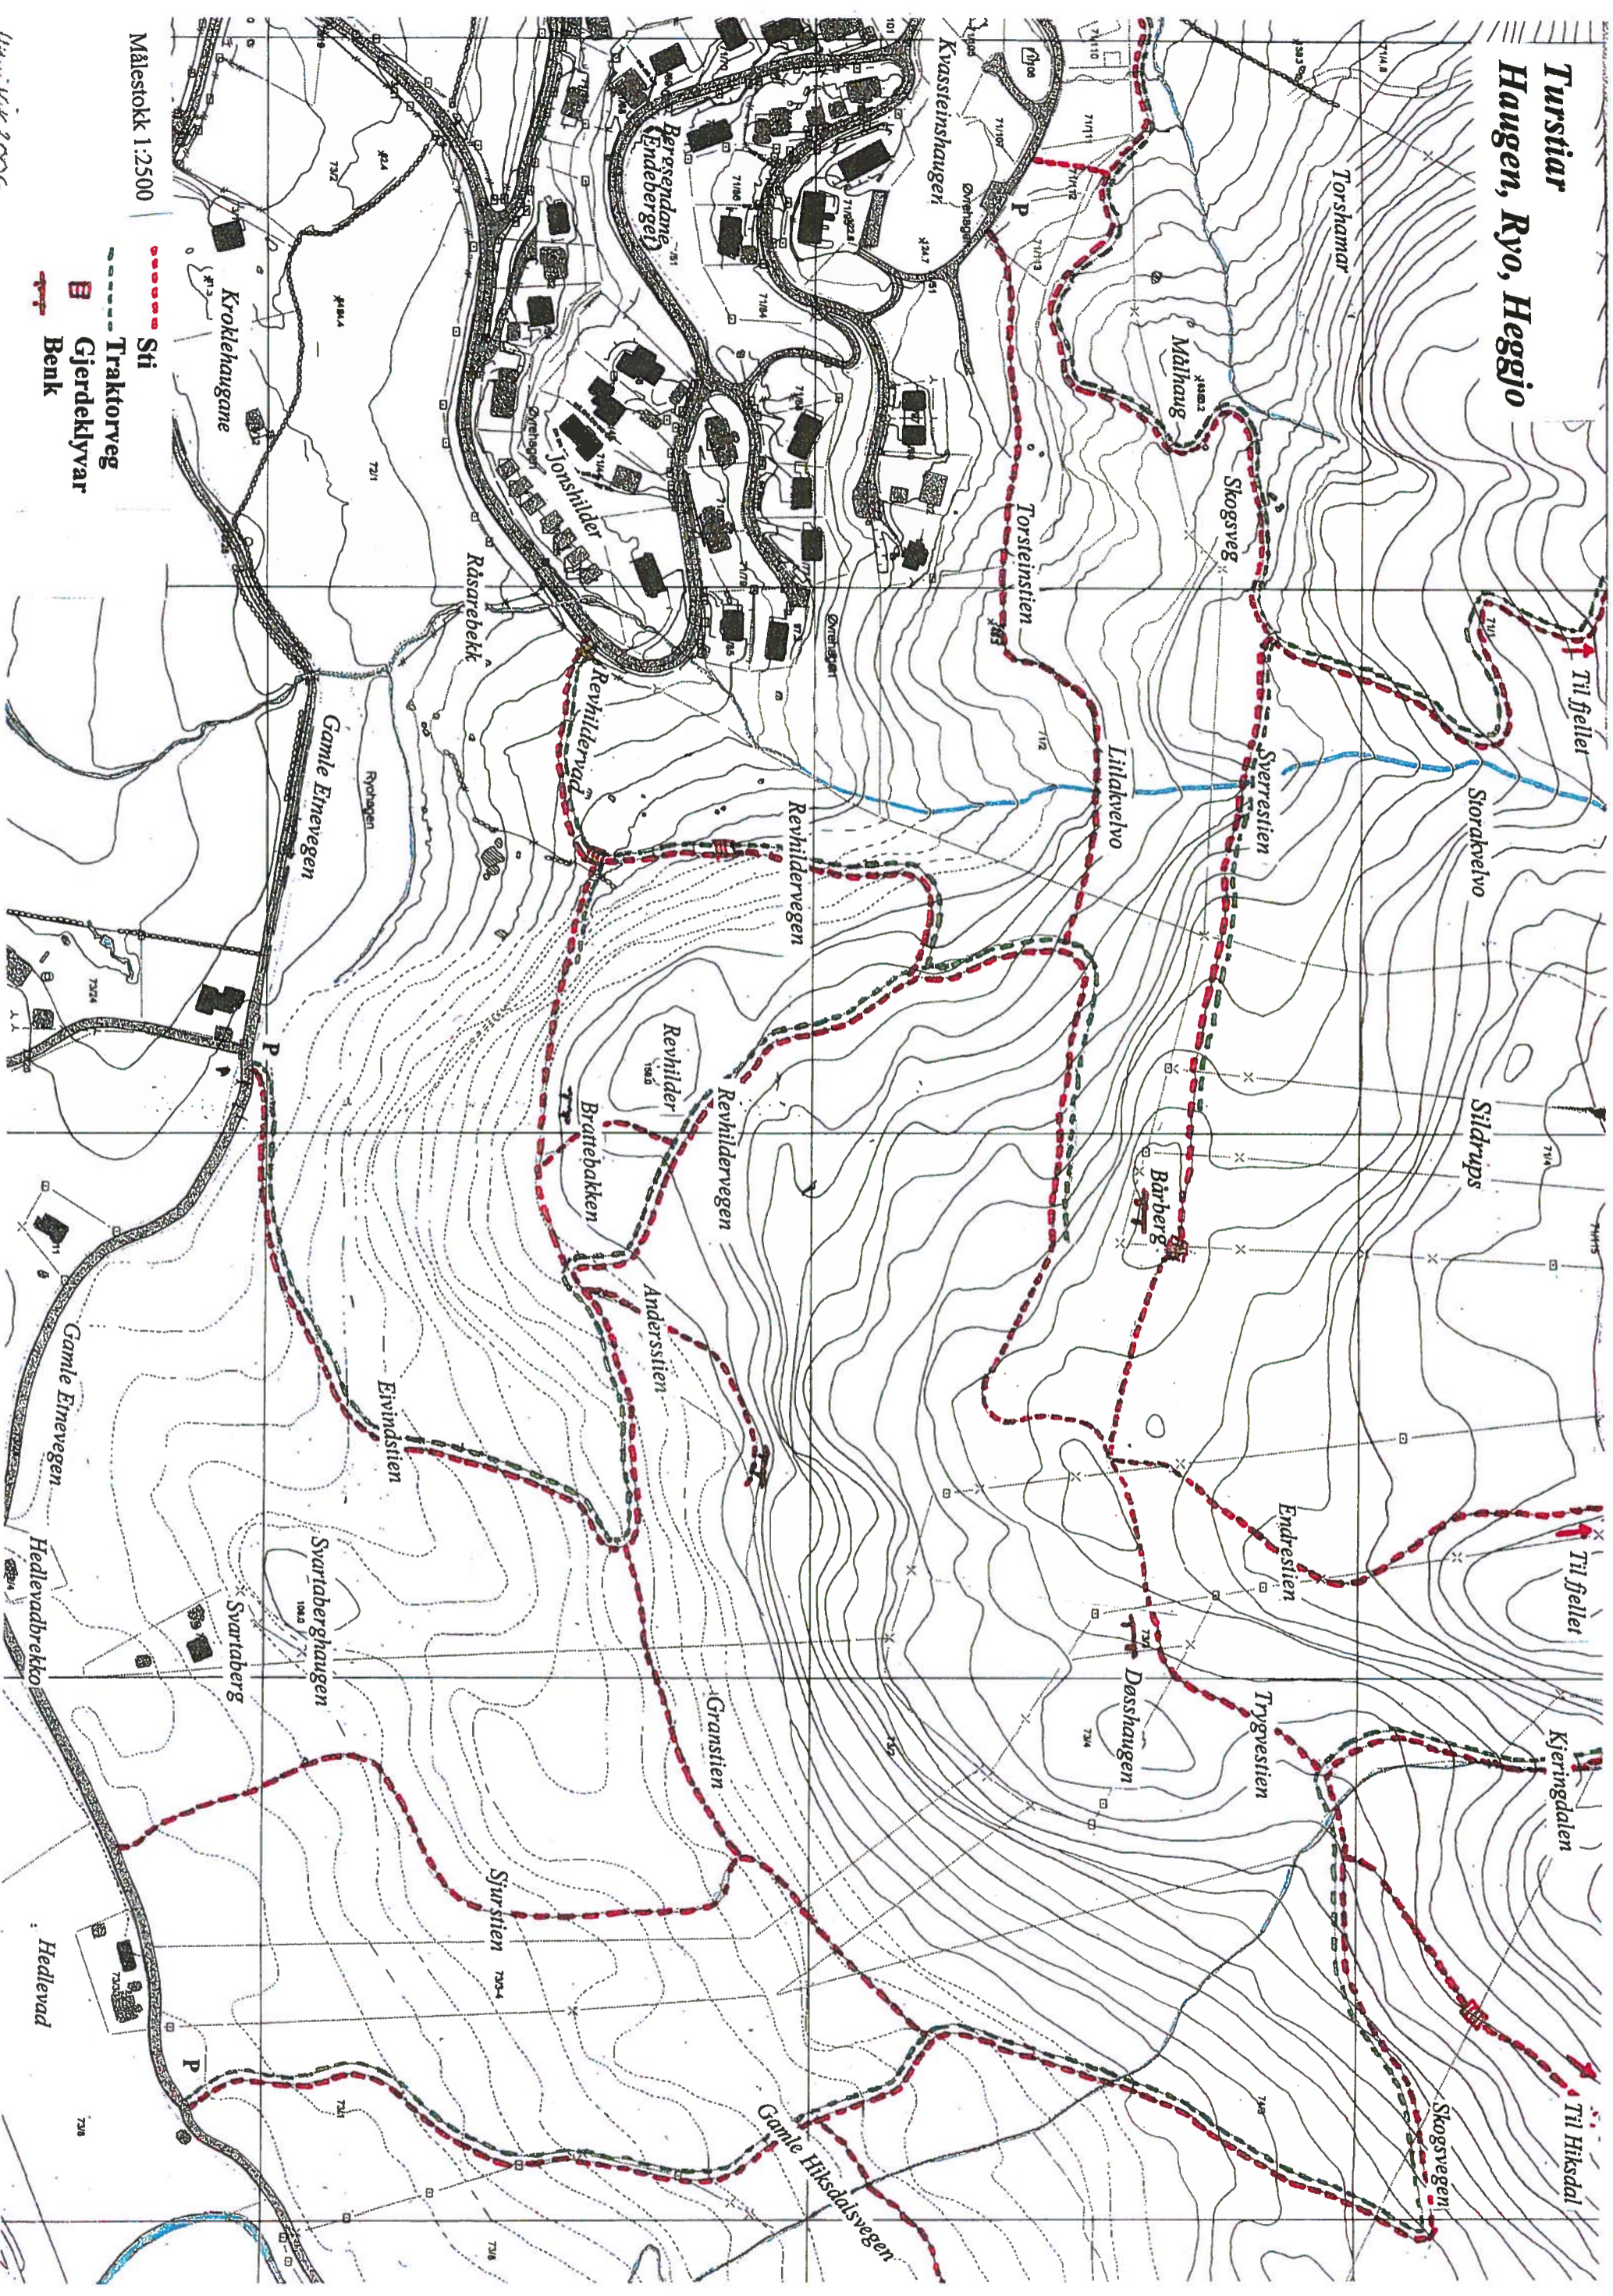

Turstiar Haugen, Ryo, Heggio

Målestokk 1:2500

- Sti
- Traktorveg
- Gjerdekyvar
- Benk

25/4-06