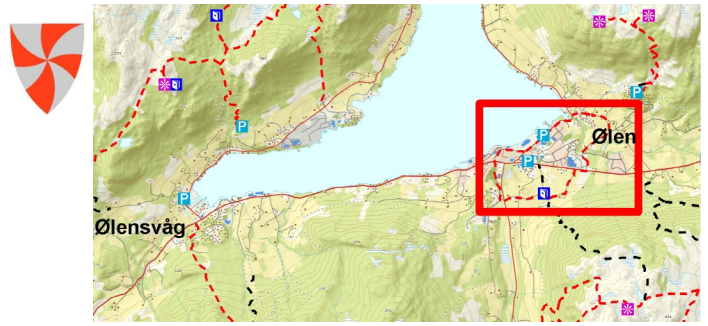

Ølen

Rundtur i sentrum

TURSTIAR I VINDAFJORD-ØLEN SENTRUM:

Teiknforklaring	
	Innsjø, sjø
	Bebyggd
	Fulldyrka jord
	Overflatedyrka jord
	Innmarksbeite
	Skog
	Åpen fastmark
	Myr
	vegar
	Bygg
	Tursti
	Sti
	Elv/Bekk kant
	Høydekurve 5 m
	Tellekurve for kvar 100 m
	Kjerrevveg
	Sti
	Automatisk freda kulturminne
	Kulturminne
	Parkeringsplass
	Hytte
	Utsiktspunkt
	Severdighet
	Hytte-/turbok
	Bank

Målestokk: 1:10000 **Datum: EUREF 89**
Ekvidistans: 1 m **Kartprojeksjon: UTM Sone 32** **Dato: 06.03.2014**

Utgivar: Prosjektgruppe for turkart
 Kartdata: Vindafjord Kommune

Merking og rydding av stiar:
 3 årig prosjekt. Stiane med riktig fargekode er rydda og merka
 Turstiar: Utvalgte turar av enormt mangfold